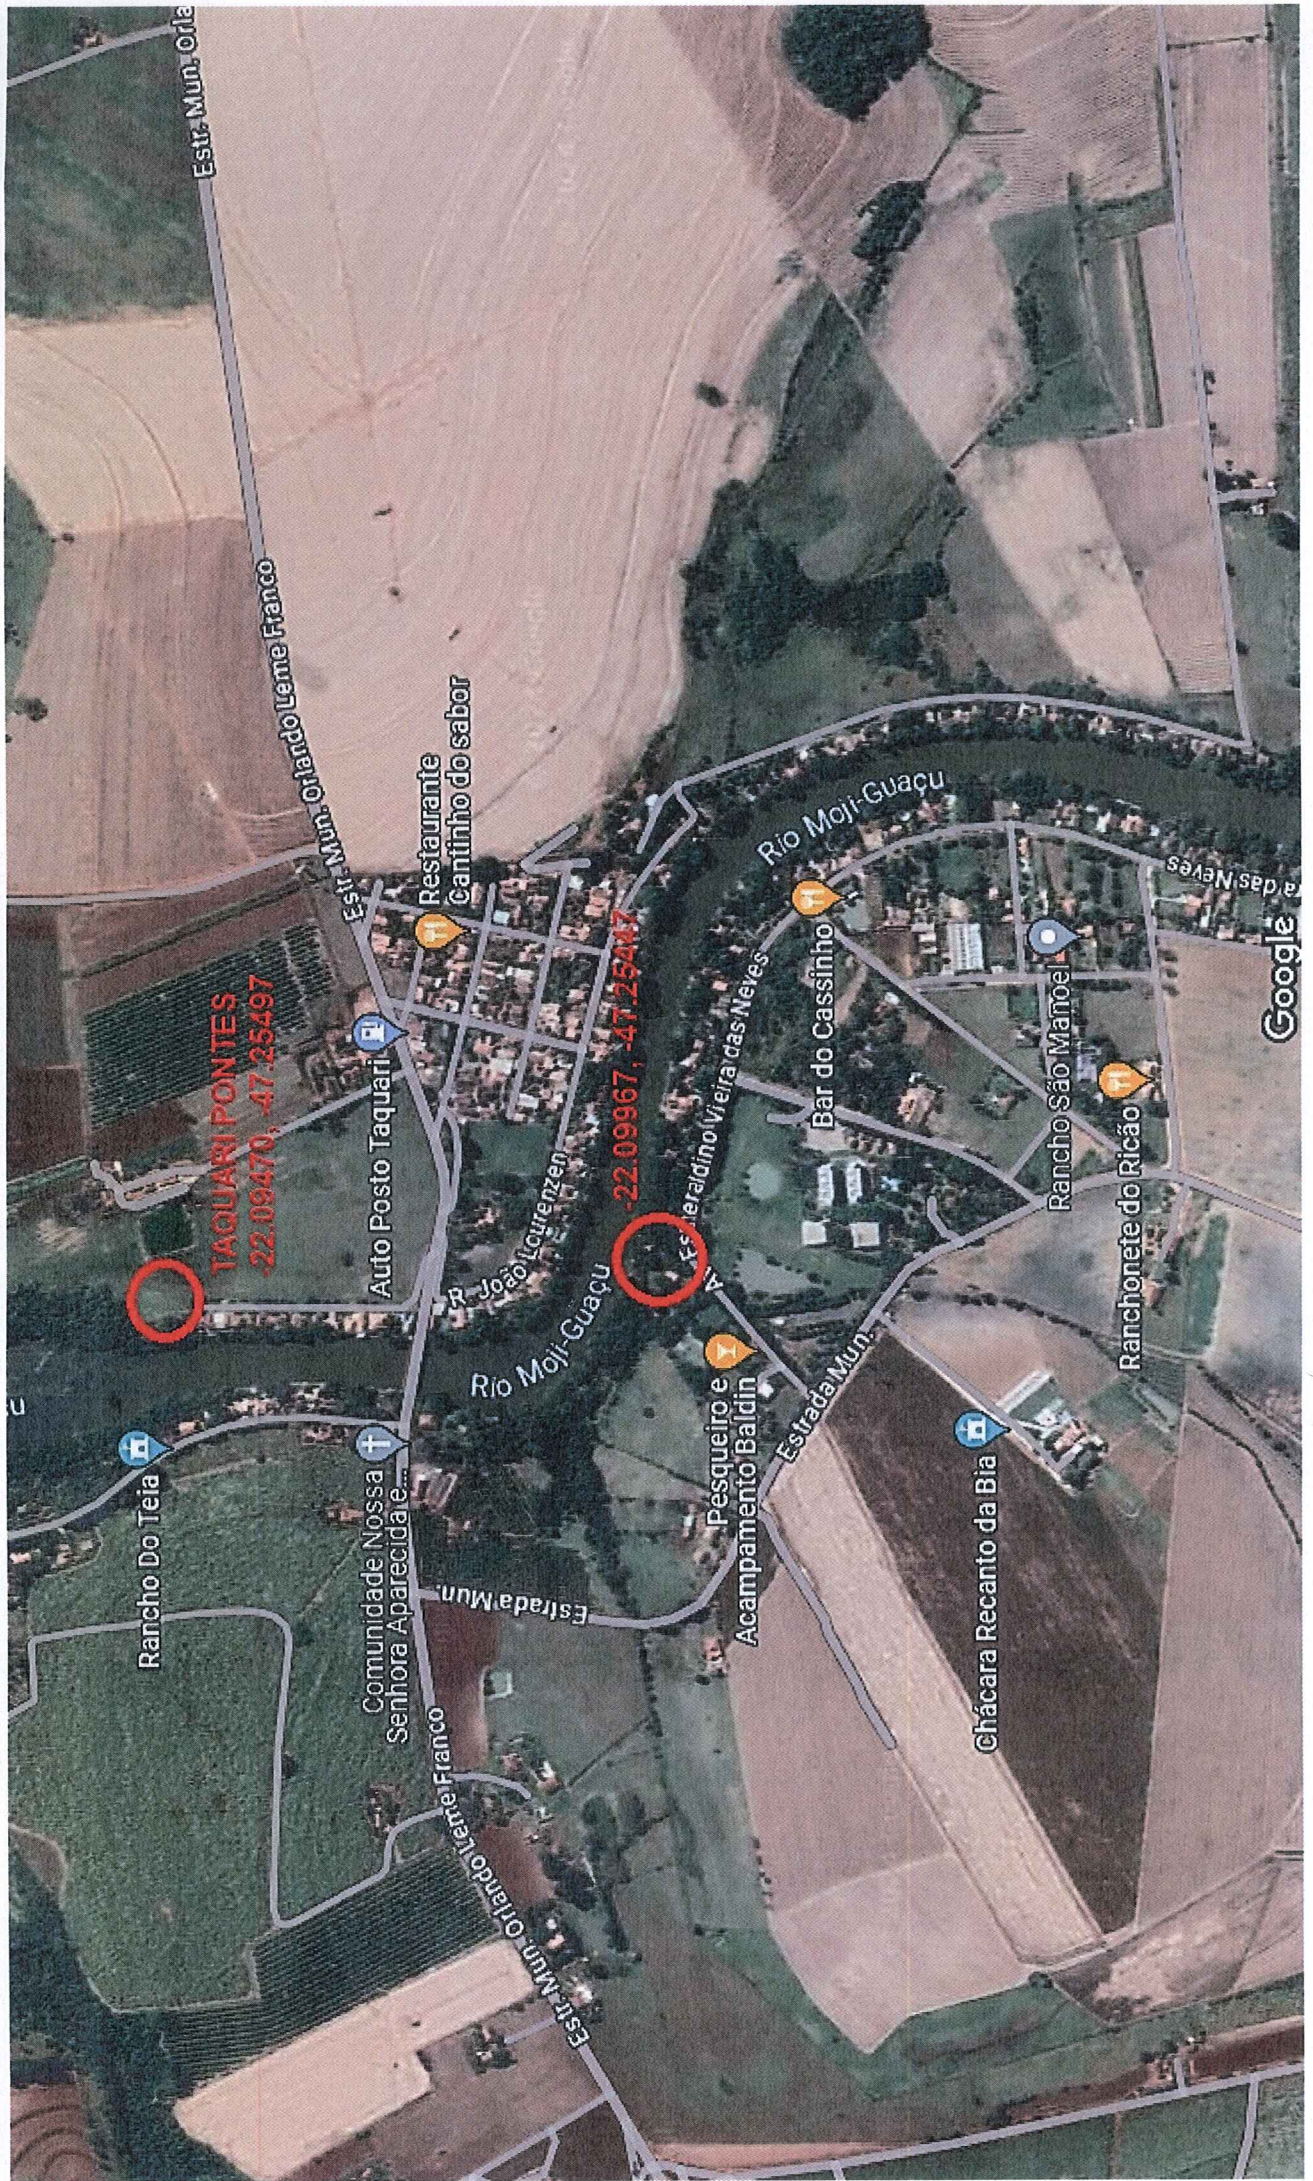

BAIRO TAQUARI
-22.10324, -47.28653

Estr. Mun. Orlando Leme Franco

Estr. Mun. Orlando Leme Franco

Estr. Mun. Orlando Leme Franco

Comunidade São Caetano e São Sebastião

Pão de Queijo
Extremo Sabor

IMPORIUM COUNTRY
(roupas e acessórios)

R. São Sebastião

R. São Caetano

R. Nove de Julho

R. José Baldin

R. São Souza Sardinha

Estr. Mun. Orlando Leme Franco

Google

TAQUARI PONTES
22.09470, -47.25497

-22.09967, -47.25487

Rancho Do Teia

Comunidade Nossa
Senhora Aparecida...

Auto Posto Taquari

Estr. Mun. Orlando Leme Franco

R. João Lourenzen

Rio Moji-Guaçu

Pesqueiro e
Acampamento Baldin

Estrada Mun.

Estradino Vieira das Neves

Bar do Cassinho

Chácara Recanto da Bia

Rancho São Manoel

Ranchoete do Ricão

Google

**BAIRRO CAJU
LOCAL DE SONDAGEM
-22.17644, -47.19528**